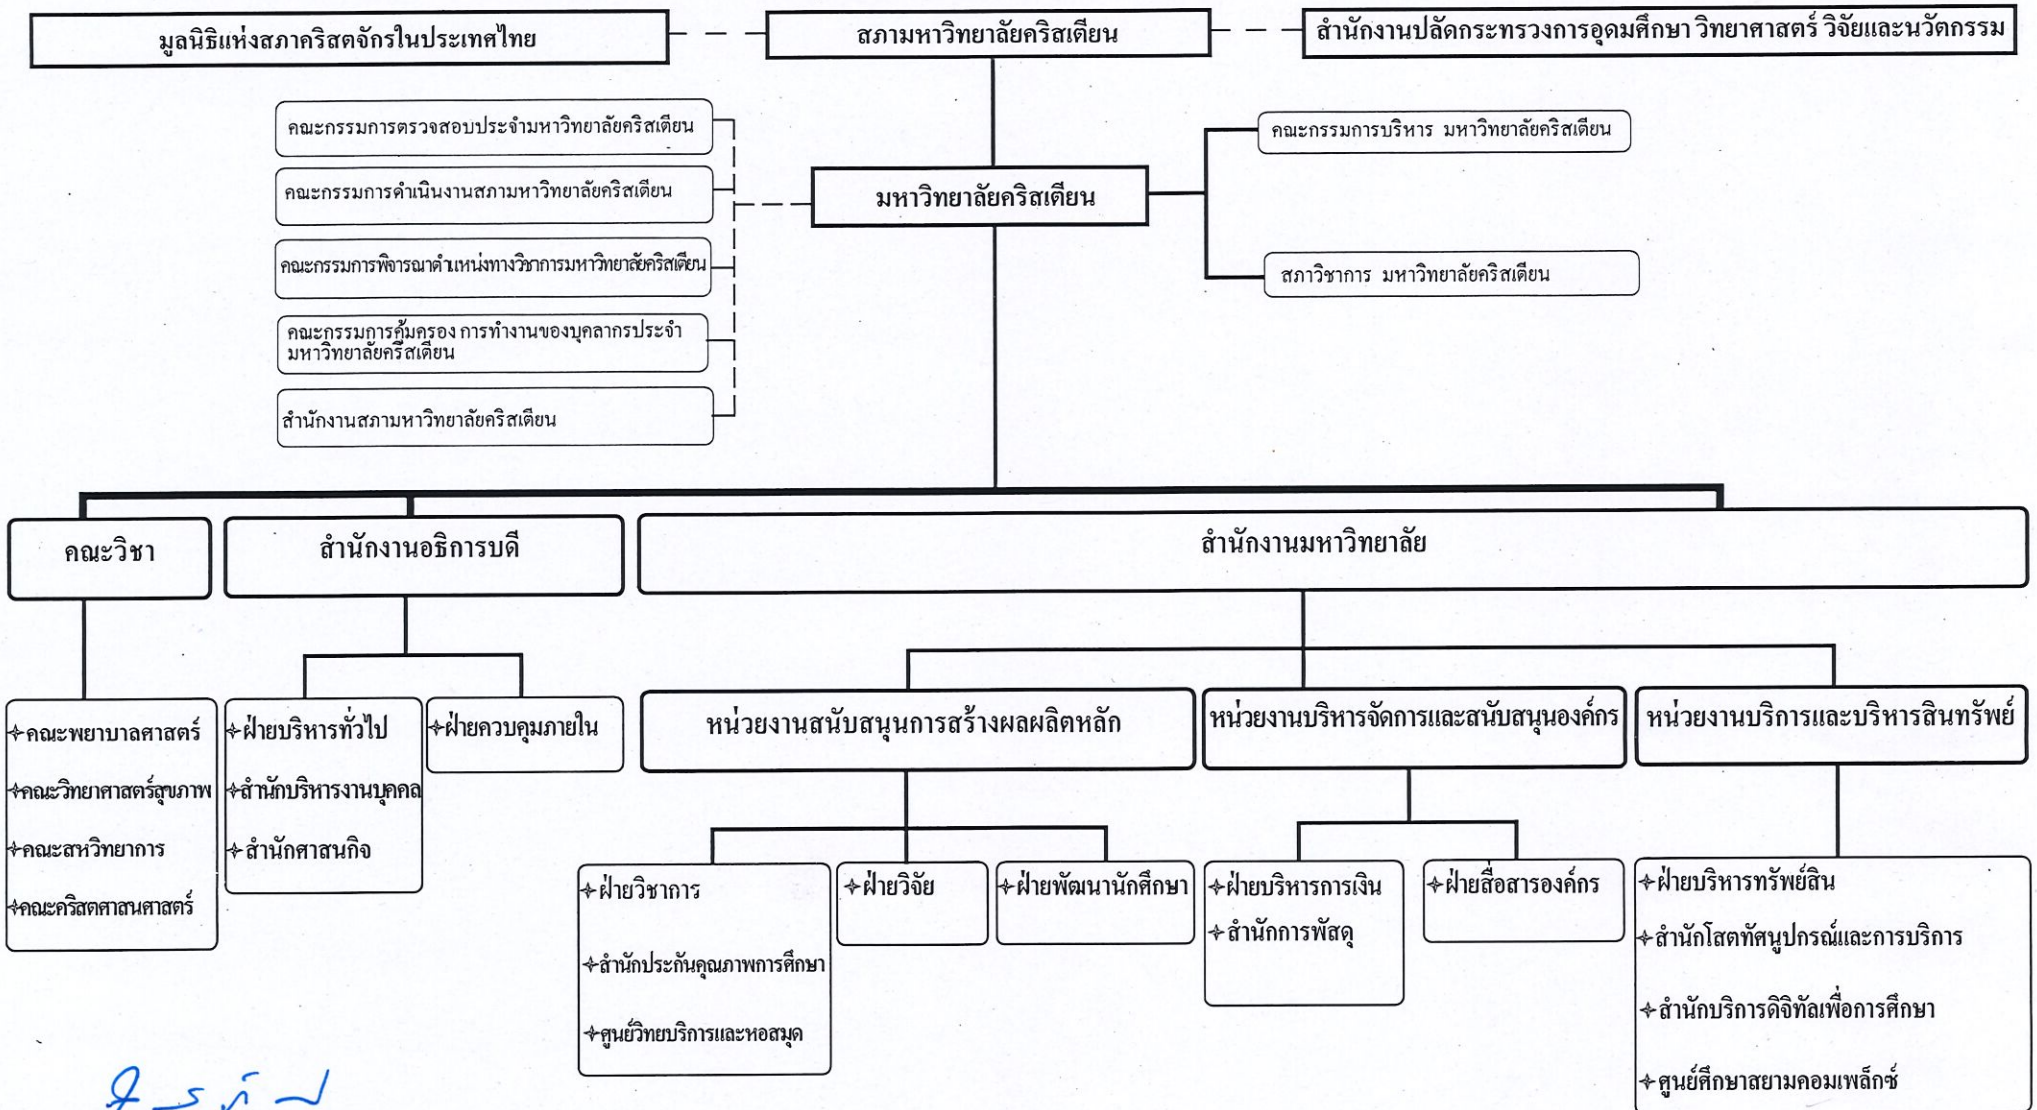

แผนภูมิองค์กรของมหาวิทยาลัยคริสเตียน

9561 ✓  
 แผนภูมิการบริหารองค์กร  
 ประกาศใช้ ณ 1 มิถุนายน 2562